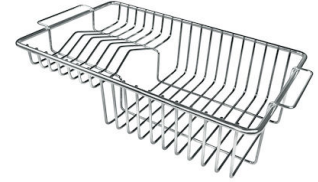

VASCA A RAGGIO STRETTO

Vasche con forme squadrate dal design moderno e con aumentata capienza. Per un'estetica minimal coniugata con la massima praticità.

VASCA PROFONDA

Vasche che raggiungono una profondità importante, oltre i 20 cm, grazie alla evoluta tecnologia produttiva, che offrono grande capienza e praticità in tutte le operazioni di lavaggio.

Dotazioni standard Ganci di fissaggio, guarnizione, piletta, troppo-pieno e sifone, Imballo in scatola

Fori Mixer 1 foro di serie - 2° foro su richiesta

Foro incasso 950x480 mm

Gocciolatoio Sì

Larghezza 98 cm

Misura vasca 180x340 + 340x400 mm

Numero vasche 2 vasche

Piletta Piletta 3,5"

ACCESSORI OPZIONALI

Cestello inox
8611 000

Cestello portapiatti inox
8100 303
* solo in abbinamento con l'accessorio
8644 101

Cestello portapiatti inox
8100 201

Tagliere in cristallo
8631 300

Tagliere in HPDE
8657 001

Tagliere Twin in HDPE
8644 101

Vaschetta bianca
8153 100

**Kit grattugia con supporto per
anello e vassoio di raccolta alimenti**
8159 101
* solo in abbinamento con l'accessorio
8644 101